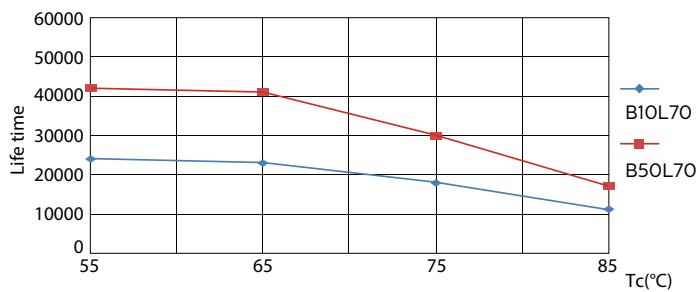

Данные о продукции

Общая информация	
Цоколь	G24D-2 [G24d-2]
Соответствие стандарту EU RoHS	Да
Номинальный срок службы (ном.)	30000 h
Цикл переключения	50000X

Технические характеристики освещения	
Код цвета	830 [Цветовая температура 3000K]
Угол пучка света (ном.)	120 °
Светоотдача (ном.)	650 lm
Обозначение цвета	White (WH)
Коррелированная цветовая температура (ном.)	3000 K
Эффективность освещения (номинальная) (ном.)	92,31 lm/W
Постоянство цвета	<6
Коэффициент цветопередачи (ном.)	83

Светодиодный светильник CorePro PLC 2P

Фотометрические данные

Срок службы

LEDtube PLC 100mm 7W G24D-2 830 650lm

LEDtube PLC 100mm 7W G24D-2 830 650lm

LEDtube PLC 100mm 7W G24D-2 830 650lm

LEDtube PLC 100mm 7W G24D-2 830 650lm