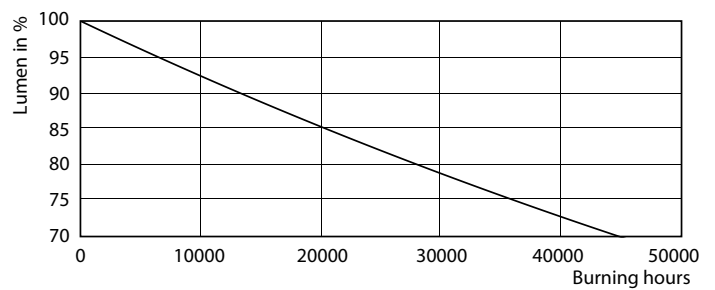

LEDtube PLC 100mm 7W G24D-2 830 650lm

LEDtube PLC 100mm 7W G24D-2 830 650lm