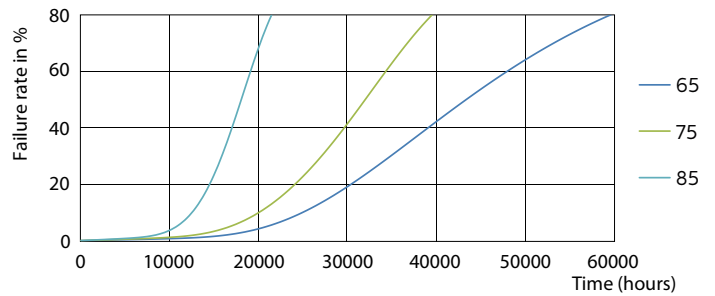

Срок службы