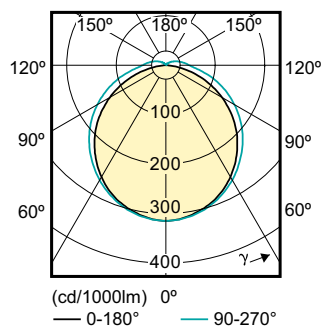

Чертеж размеров

Product	D1	D2	A1	A2	A3
CorePro LED PLC 6.5W 830 2P G24d-2	24,3 mm	28,4 mm	105,8 mm	125 mm	147,6 mm

LEDtube PLC 6.5W G24d-2/830 2P

Фотометрические данные

LEDtube PLC 100mm 7W G24D-2 830 650lm