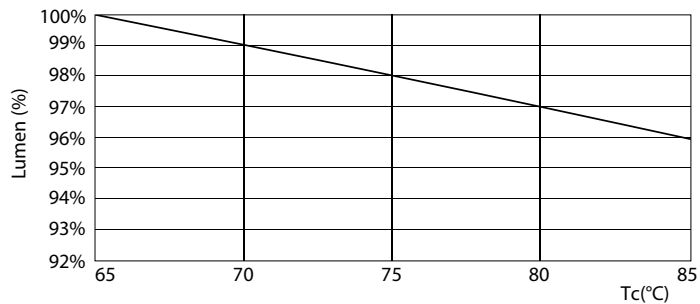

Светодиодный светильник CorePro PLC 2P

Срок службы

LEDtube PLC 100mm 7W G24D-2 830 650lm