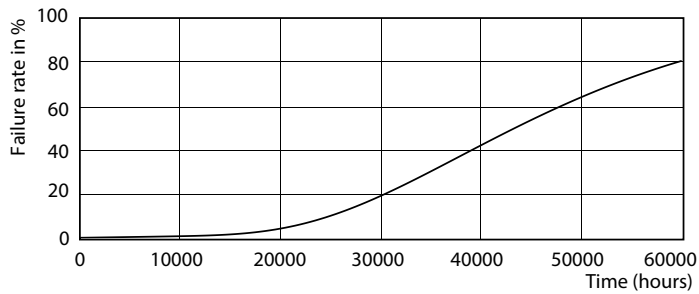

Срок службы