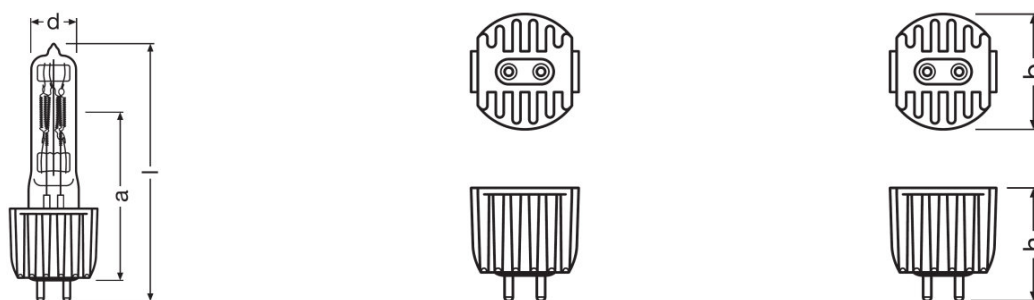

HPL 93728 575 W 240 V

HPL | Лампы высокой производительности

Преимущества продукта

- Оптимальное использование генерируемого света в точечных светильниках

Техническое описание продукта

Technical data

Электрические параметры

Номинальная мощность	575,00 Вт
Номинальное напряжение	240 В

Фотометрические данные

Цветовая температура	3200 К
----------------------	--------

Размеры и вес

Диаметр	19,0 mm
Длина	104,0 mm
Длина с цоколем без штырьков	98,00 mm
Длина центра нити накала	60,3 mm
Освещаемое поле	9,5*11,5 mm ² ¹⁾