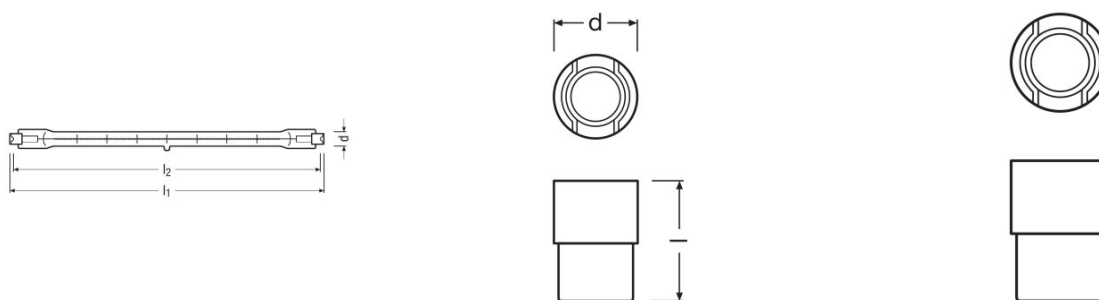

Размеры и вес

Диаметр	10,0 mm
Длина	114,2 mm
Длина с цоколем без штырьков	114,20 mm

Срок службы

Срок службы	300 h
-------------	-------

Дополнительные данные

Цоколь	R7s
--------	-----

Возможности / мощности