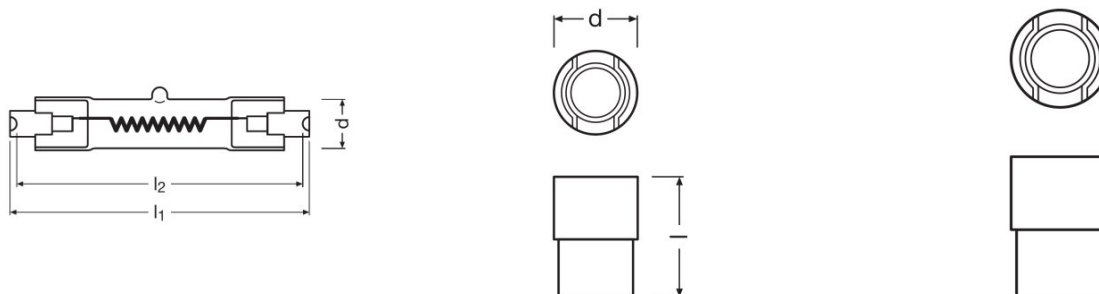

Размеры и вес

Диаметр	18,0 mm
Длина	88,4 mm
Длина с цоколем без штырьков	88,40 mm

Срок службы

Срок службы	150 h
-------------	-------

Дополнительные данные

Цоколь	R7s
--------	-----

Возможности / мощности

Положение горения	Любой
-------------------	-------