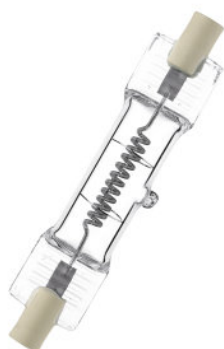

64572 1000 W 230 V

Галогенные студийные лампы, двухцокольные

Области применения

- Профессиональное кино- и телевизионное производство
- Театральные и концертные сцены
- Развлечение

Характеристики продукта

Размеры и вес

Диаметр	18,0 mm
Длина	88,4 mm
Длина с цоколем без штырьков	88,40 mm

Срок службы

Срок службы	150 h
-------------	-------

Дополнительные данные

Цоколь	R7s
--------	-----

Возможности / мощности

Положение горения	Любой
-------------------	-------