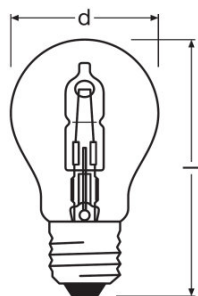

Время зажигания	0,0 s
-----------------	-------

Размеры и вес

Диаметр	55,0 mm
Общая длина	97,0 mm
Длина	94,0 mm
Длина центра нити накала	73,0 mm
Внешняя колба	A55

Срок службы

Номинальный срок службы	2000 h
Срок службы лампы	2000 h