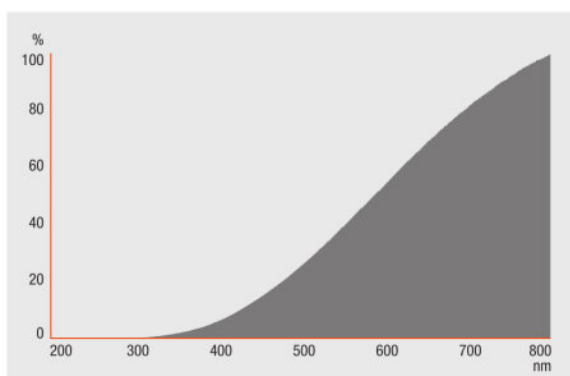

Техническое описание продукта

Цоколь	E27
Не содержит ртути	Да

Возможности / мощности

Положение горения	Любой
С регулировкой яркости	Да

Классификация

Международная система кодирования ламп	HSGSA/C/UB-46-230-E27-73

Распределение силы света

Spectral power distribution

Данные для заказа

Product code	Описание продукта	Упаковка (цена/шт.)	Размеры (длина x ширина x высота)	Объем	Вес брутто
4008321212078	HAL CL A 46 W 230 V E27	Shipping carton box 20	286 mm x 105 mm x 234 mm	7.03 дм³	794.00 g
4008321212078	HAL CL A 46 W 230 V E27	Shipping carton box 25	291 mm x 110 mm x 291 mm	9.31 дм³	987.66 g
4008321212078	HAL CL A 46 W 230 V E27	Shipping carton box 20	286 mm x 105 mm x 234 mm	7.03 дм³	847.36 g